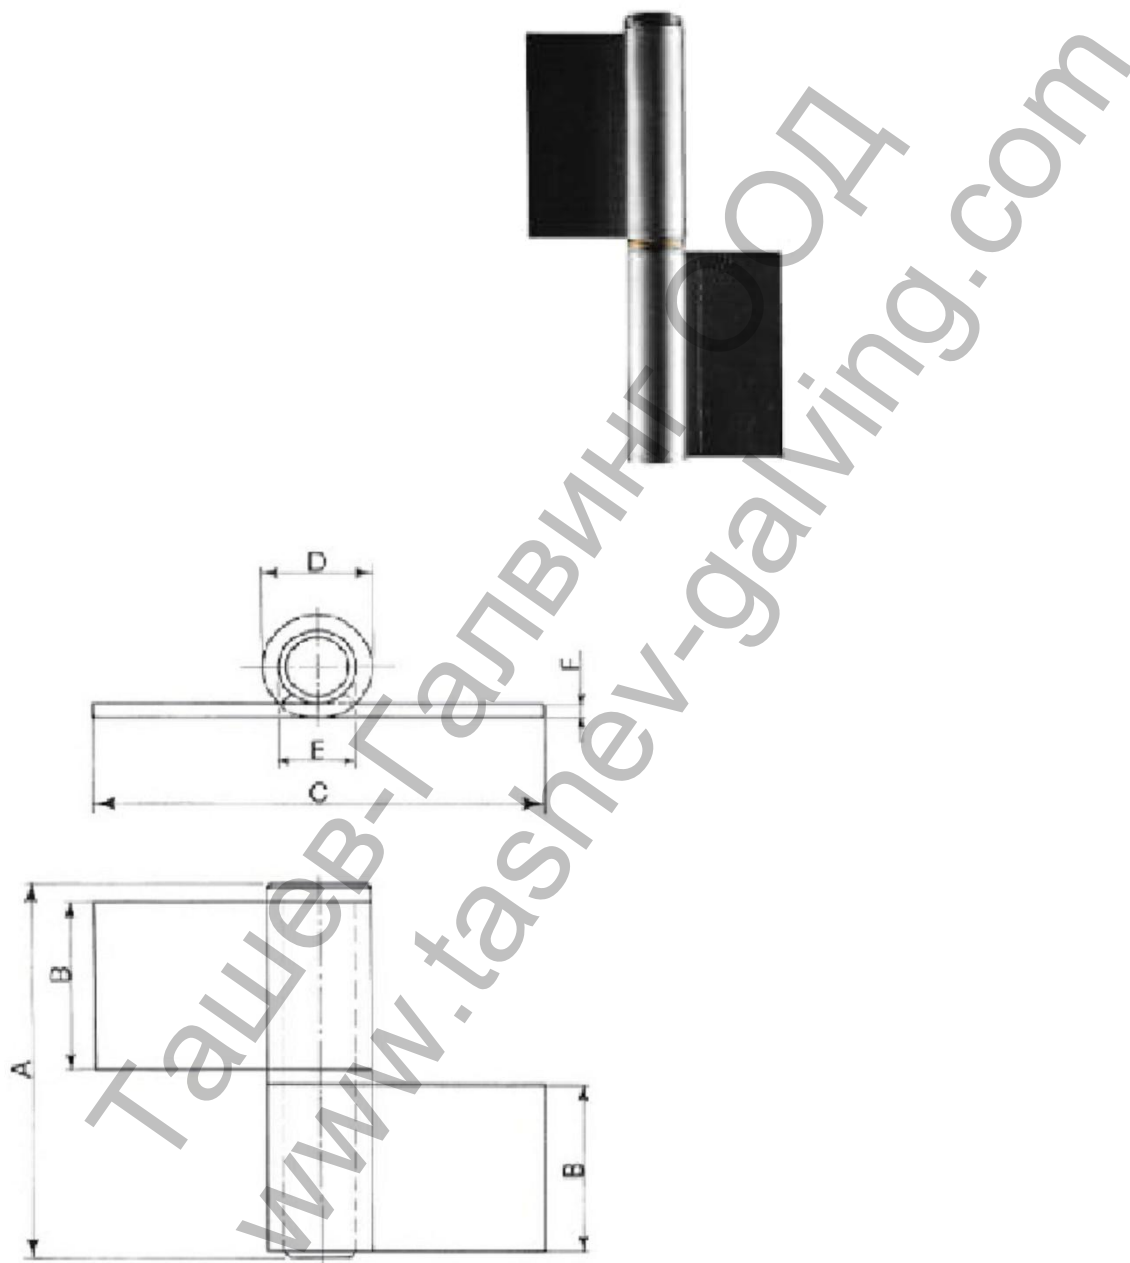

Панта Nova-Ferr за заваряване кръгла с дълги пера, с месингова шайба 210x122x28 мм, 137

Продукт: [Панта Nova-Ferr за заваряване кръгла с дълги пера, с месингова шайба 210x122x28 мм, 137](#)

Категория: [Панти за заваряване](#)